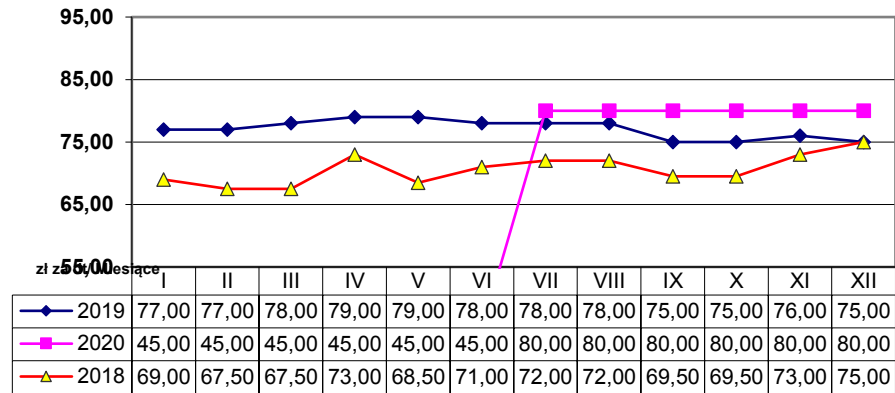

Targowiskowe ceny pszenica

Targowiskowe ceny jęczmienia

Targowiskowe ceny żyta w latach 2014 - 2016 z LODR Końskowola