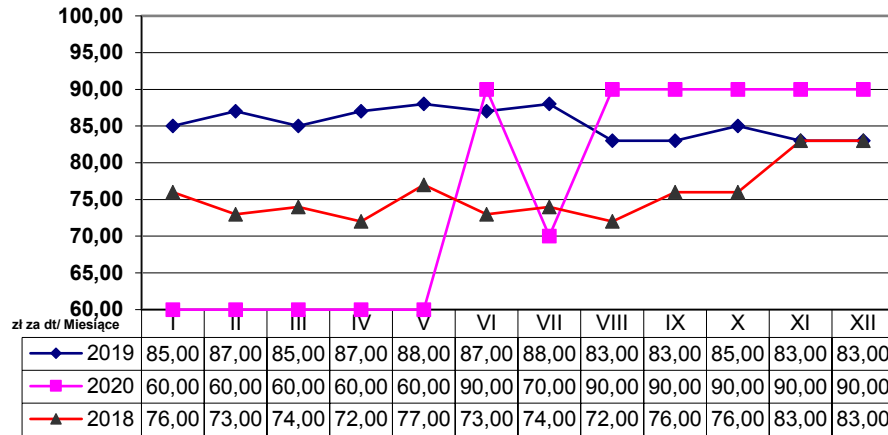

Targowiskowe ceny pszenica

Targowiskowe ceny jęczmienia

Targowiskowe ceny żyta w latach 2014 - 2016 z LODR Końskowola